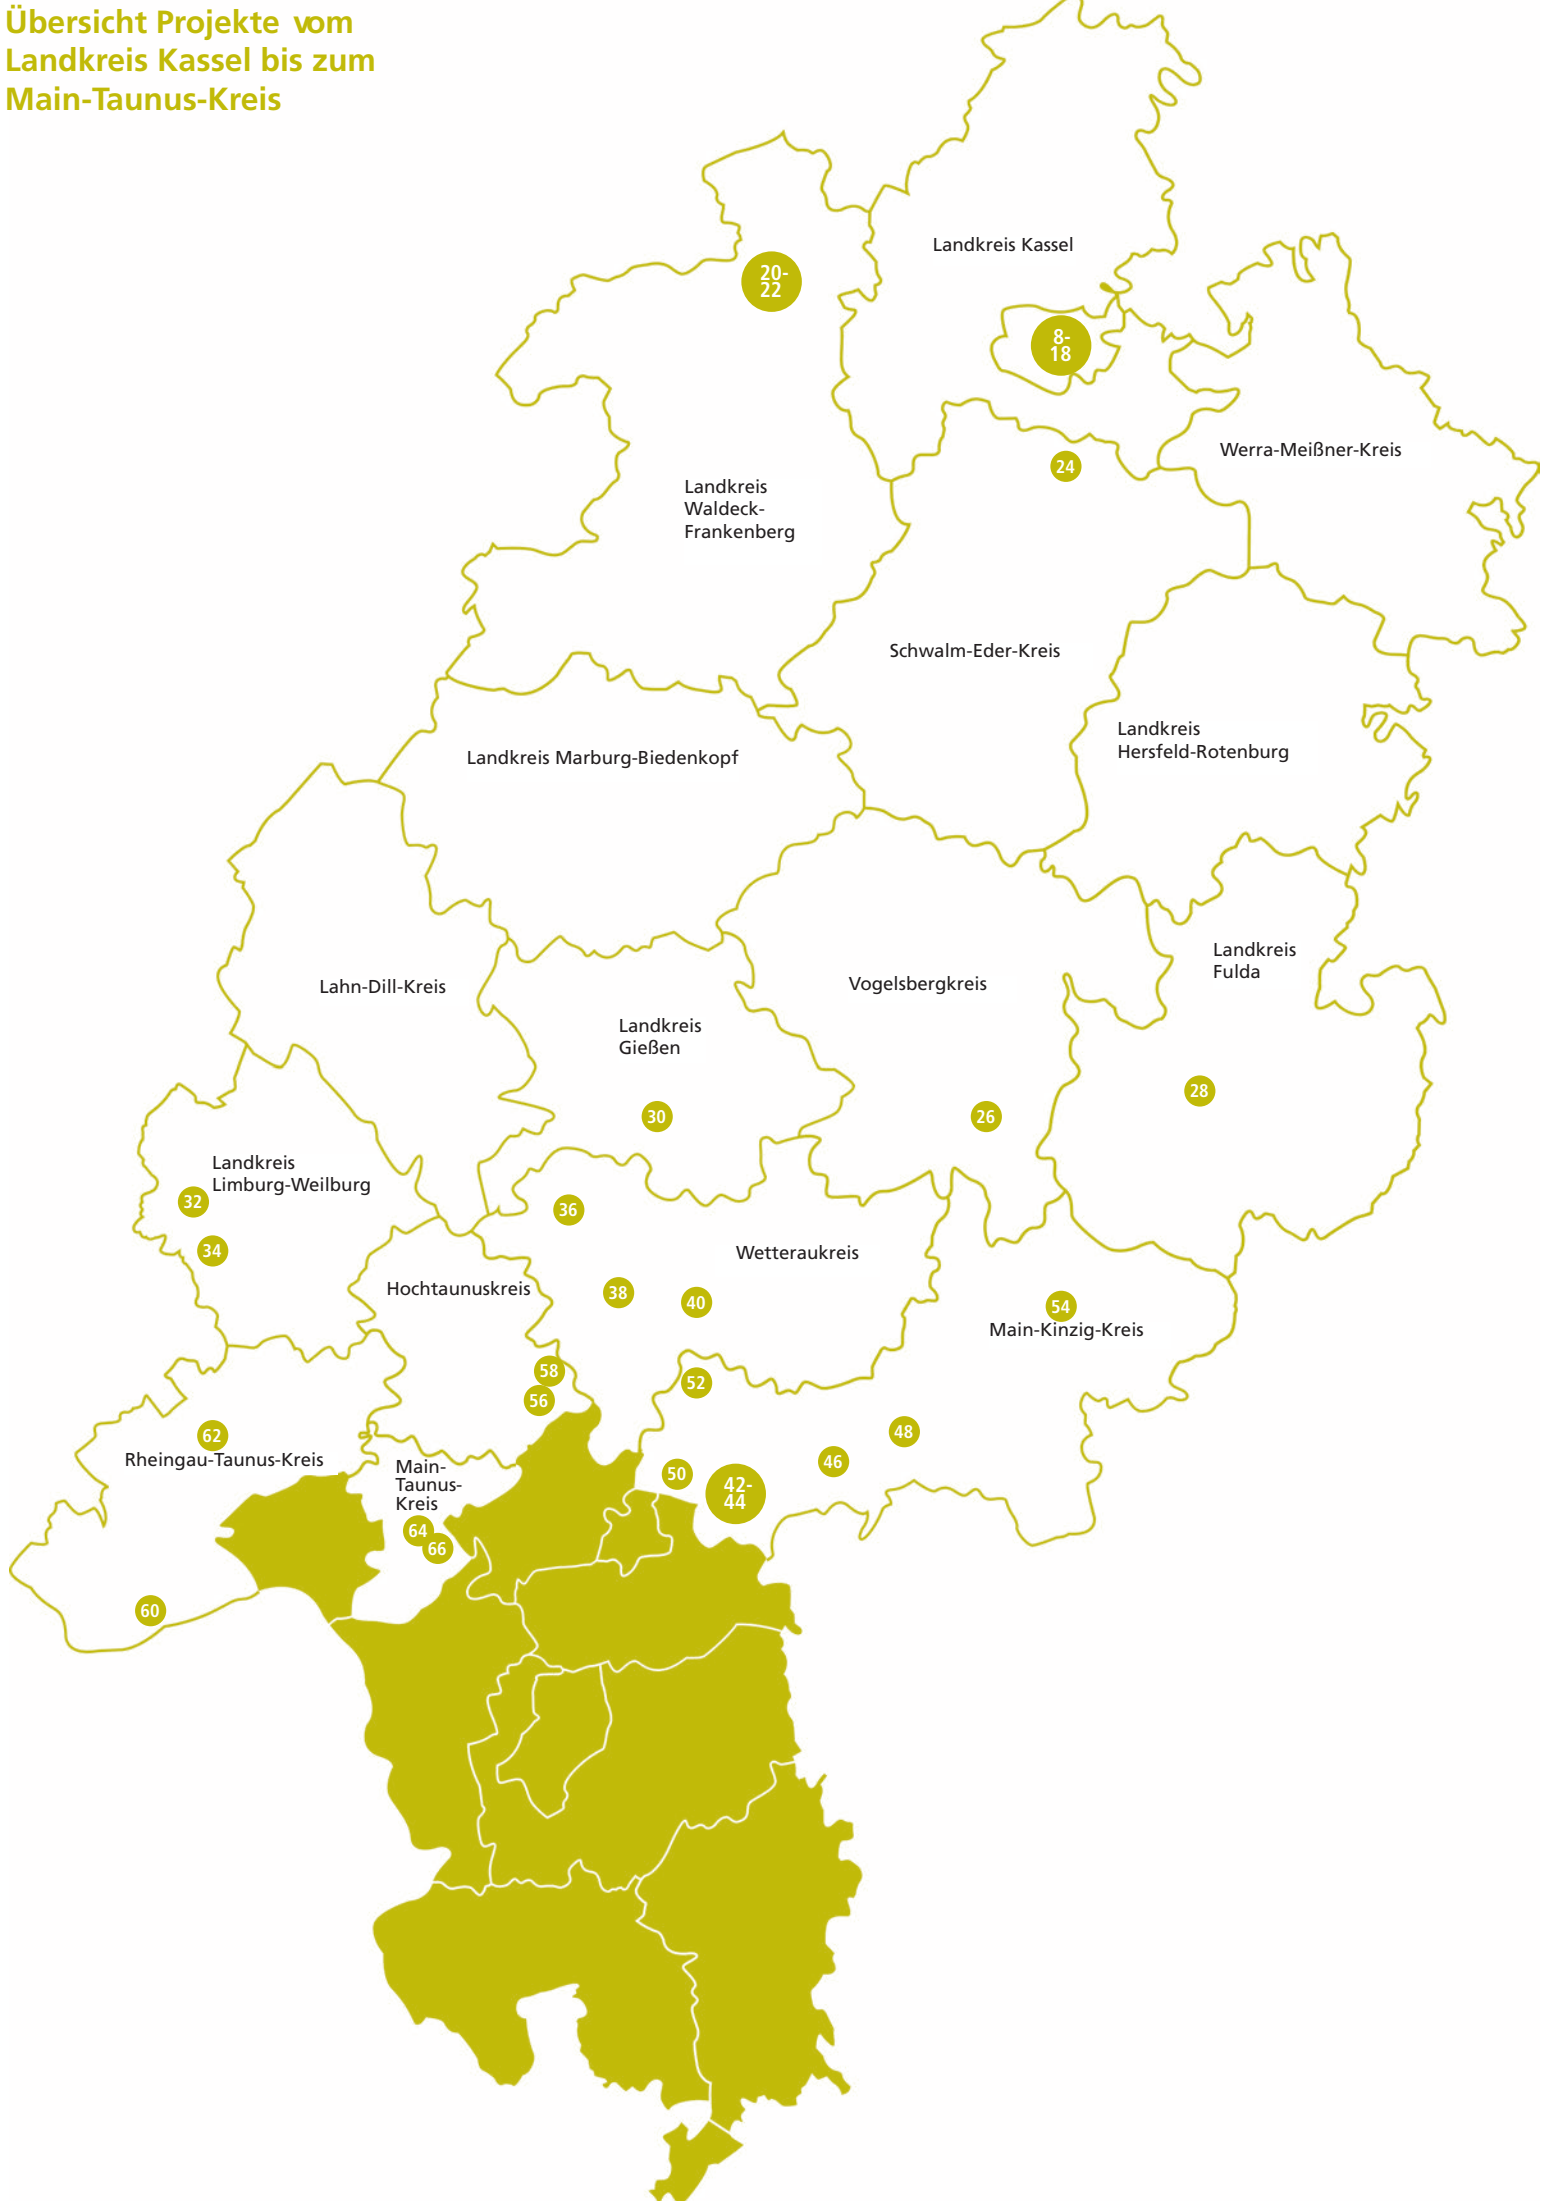

Übersicht Projekte vom Landkreis Kassel bis zum Main-Taunus-Kreis