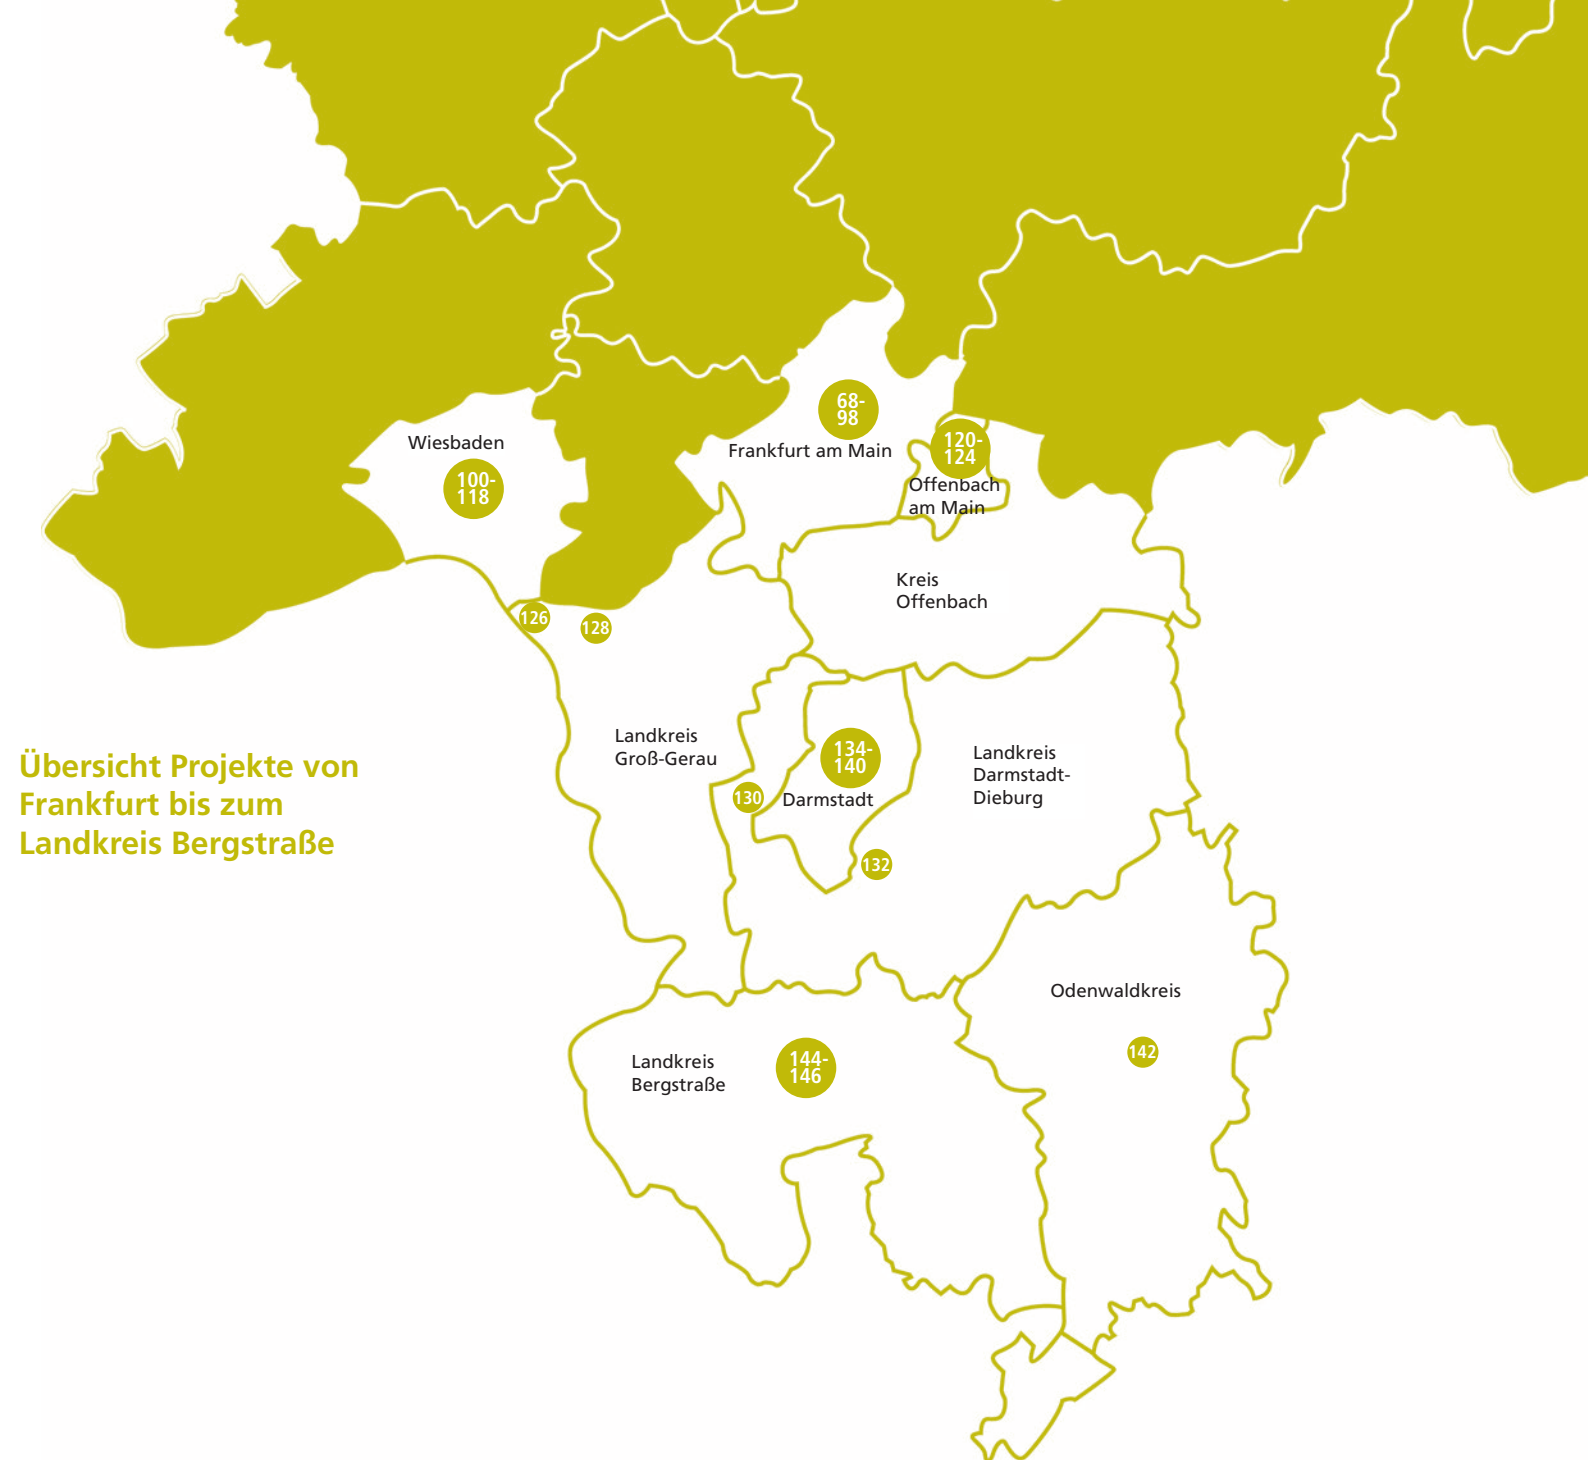

Übersicht Projekte von Frankfurt bis zum Landkreis Bergstraße

Impressum und Fotonachweis

Dank an alle beteiligten Planer*innen und Bauherr*innen sowie dem Auswahlgremium.

Wieder neugierig?
Der Tag der Architektur 2027
wie immer am letzten Juniwochenende
26. und 27. Juni 2027

Herausgeberin Architekten- und Stadtplanerkammer Hessen KdÖR vertreten durch den Präsidenten Gerhard Greiner, Bierstadter Straße 2, 65189 Wiesbaden, www.akh.de **Projektleiter** Florian Dreher, Referent für Baukultur, Wirtschaft und Hochschulwesen, AKH, Wiesbaden
Konzeption und Graphic Design Joachim Mildner **Produktion** Veronica Hums, Studio Joachim Mildner, www.joachimildner.com

Fotograf:innen **B** Stephan Baumann bild_raum Architekturfotografie, Karlsruhe **126** Studio Olaf Becker, München **96** Gloria Bimamisa, Weiterstadt **102** Frank Blümler Fotografier, Frankfurt am Main **42, 52, 84** Lukas Brenner Architektur Fotografie, Stuttgart **106, 124** **E** Gotthart A. Eichhorn, eichhorn photography, Geiselbach **48** Thomas Eicken Architekturfotografie, Achern **136** **F** Lisa Farkas Fotografie, Frankfurt am Main **68, 72, 76, 92** Carolin Fels, Baunatal **12** **G** Fotografie Brigida González, Stuttgart **60** Börries Götsch, Schmittgen **34, 62** Gerhard Greiner, Kassel **18** **H** Roland Halbe Fotografie, Stuttgart **130** Eva Hanewinkel, Frankfurt am Main **86** Ralf Heidenreich Fotografie, Alsbach-Hähnlein **64, 134** Jörg Hempel Fotografie, Aachen **98, 132** Eva Hilgert, Frankfurt am Main **44** Maria Hiller, Frankfurt am Main **118** Hirschmuellerschmidt Architektur GmbH, Darmstadt **70** hkr.architekten gmbh, Gelnhäusen **50** Friedrich Horn, Green Horn Media, Frankfurt am Main **90** **J** Martin Joppich, lumen-Fotografie, Kelkheim **38** **L** Kristof Lemp Fotografie, Darmstadt **142** LIQUID PHOTOGRAPHY Lösche & Schöne GbR, Hamburg **10** **M** Fabian Mackeldey, Darmstadt **140** Mader Mauder Architekten, Frankfurt am Main **94** Michael Mehle, Mehle-Hundertmark Fotografie GbR, Einbeck **24** Diether Mehlo, Wiesbaden **56** Meik Merkelbach Photography, Weinbach **32** Heiko Messerschmidt, Frankfurt am Main **26** Constantin Meyer Fotografie, Köln **8** Architekturbüro Müntinga Puy Schimmelpfeng GbR, Bad Arolsen **20** **N** Thomas Neu Fotograf, Bensheim **144** **O** Thomas Ott, www.o2t.de, Mühlthal **30, 54, 74, 76, 80, 104, 120, 146** **P** Sebastian Pertsch, Mainz **100** prosa Architektur + Stadtplanung BDA Quasten Rauh PartG mbB, Darmstadt **58** **R** Stefan Reuther, Mühlthal **36** Arno Rothacker, FFM-ARCHITEKTEN. Tovar + Tovar PartG mbB, Frankfurt am Main **128** Franziska Röder, Fulda **28** **S** Lisa-Marie Schmidt, Kassel **14** Robin und Marco Schüler, Kassel **16** Martin Skaliks, Darmstadt **122** Eibe Sönnecken Fotograf, Darmstadt **112, 116** Daniel Stalb, Kassel **22** Stefan Streit Fotografie, Frankfurt am Main **108** **T** Christoph Tempes Photographie, Friedrichsdorf **82** Fabrice Tesch, Hille Tesch Architekten + Stadtplaner PartG mbB, Ingelheim **46** **V** Fotografie Jean-Luc-Valentin, Frankfurt am Main **40, 110, 114, 138** **W** Rahel Welsen, Darmstadt **88** Boris Wunder, Kriftel **66**